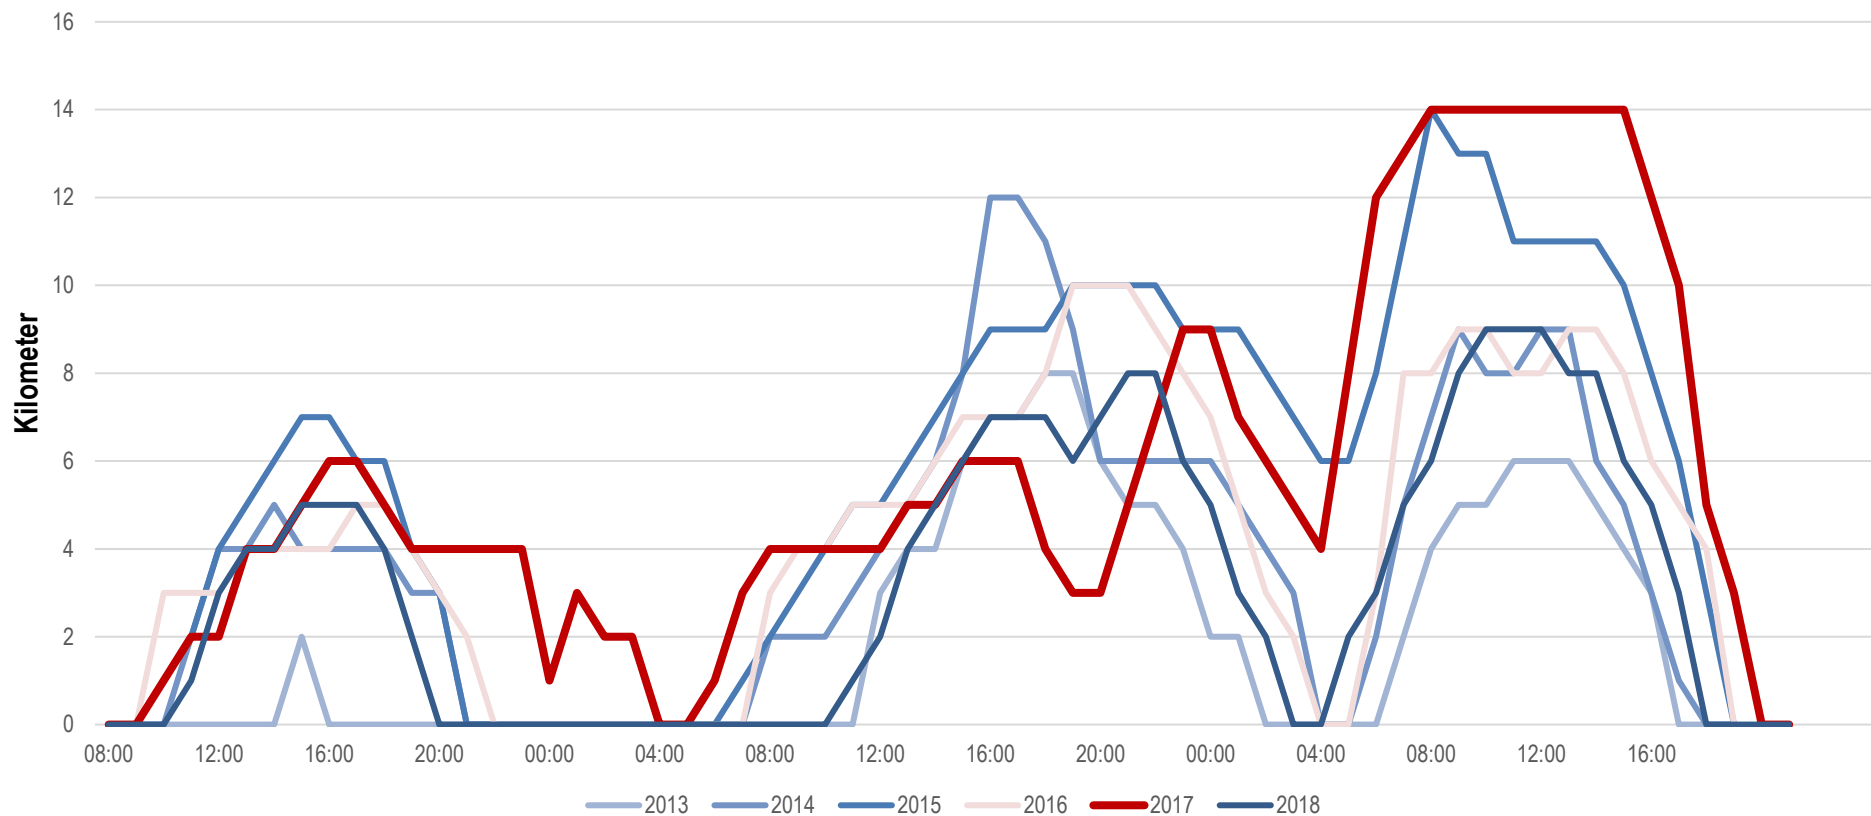

STAUENTWICKLUNG AM GOTTHARD-NORDPORTAL ÜBER OSTERN

Evolution de la surcharge de trafic au portail nord du tunnel du Gothard pendant la période de Pâques
 Evoluzione delle code davanti al portale nord della galleria del San Gottardo durante il periodo di Pasqua

Mittwoch
 mercredi
 mercoledì

Gründonnerstag
 jeudi saint
 giovedì santo

Karfreitag
 vendredi saint
 venerdì santo

1 Kilometer Stau entspricht mindestens 10 Minuten Wartezeit

1 km de bouchon correspond au moins à 10 minutes d'attente

1 km di coda corrisponde ad almeno 10 minuti d'attesa